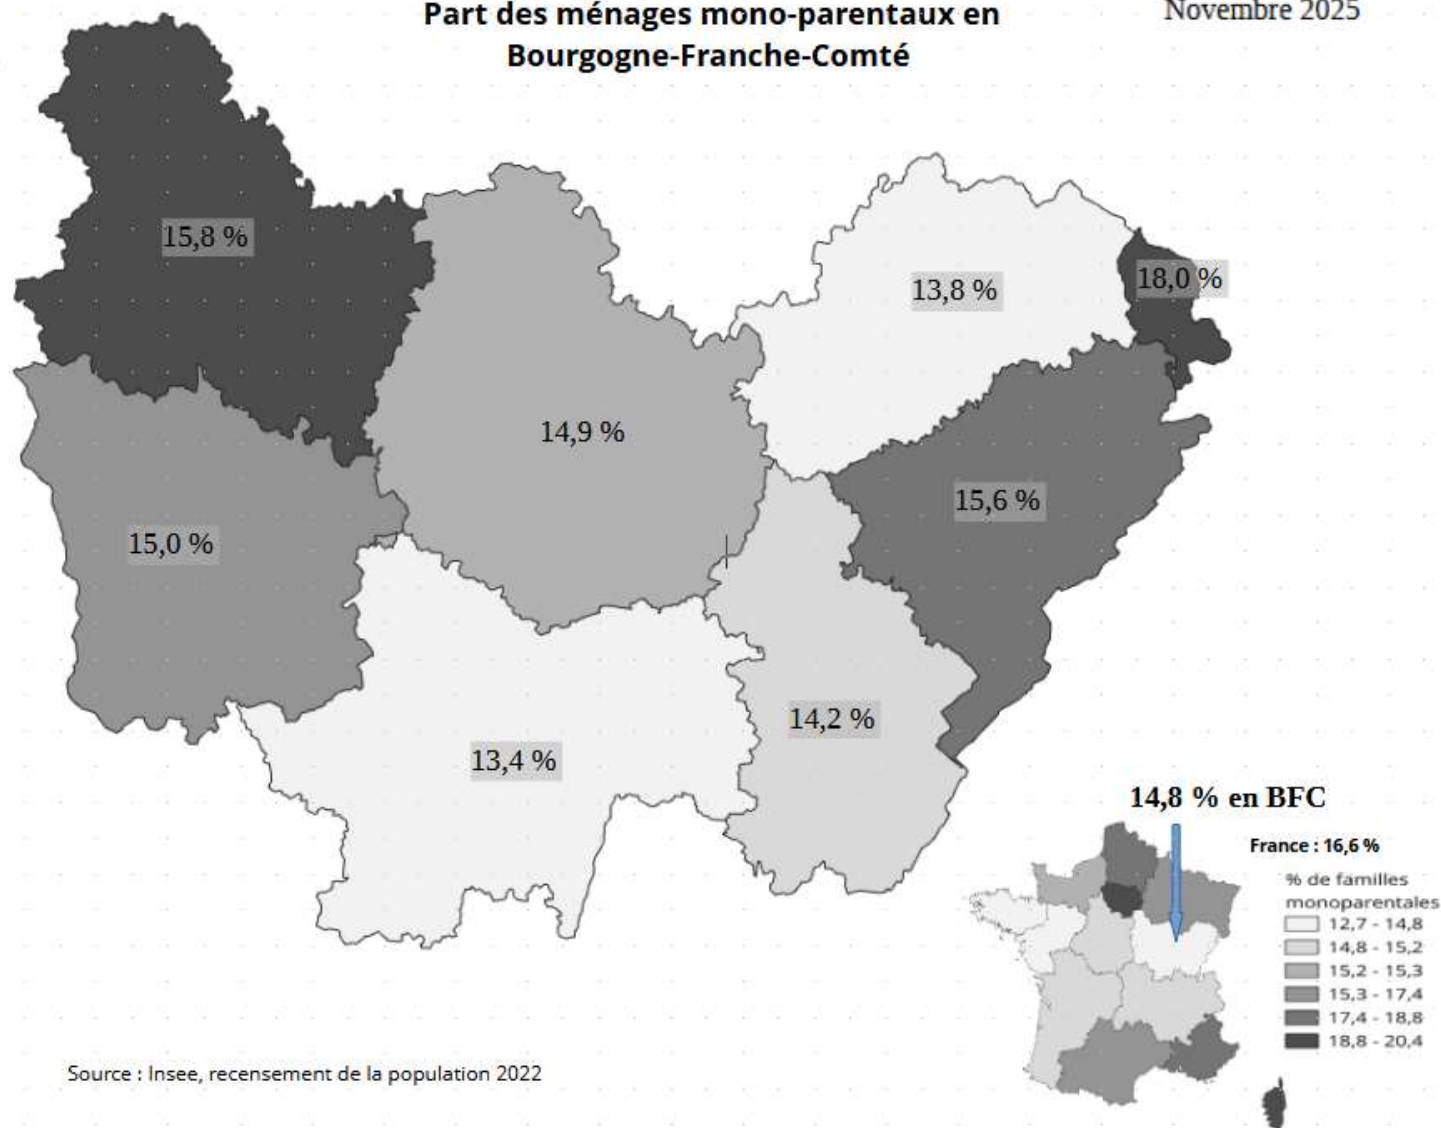

**Revenu médian par unité de consommation
en Bourgogne-Franche-Comté (2021)**

Source : Insee, Filosofi 2021

Taux de pauvreté en Bourgogne-Franche-Comté en 2021

Vulnérabilité énergétique des ménages en Bourgogne-Franche-Comté (en nombre et %)

Part des ménages mono-parentaux en Bourgogne-Franche-Comté

Novembre 2025

Source : Insee, recensement de la population 2022

Part des personnes sans diplôme parmi les non-scolarisés de 15 ans et plus en Bourgogne-Franche-Comté