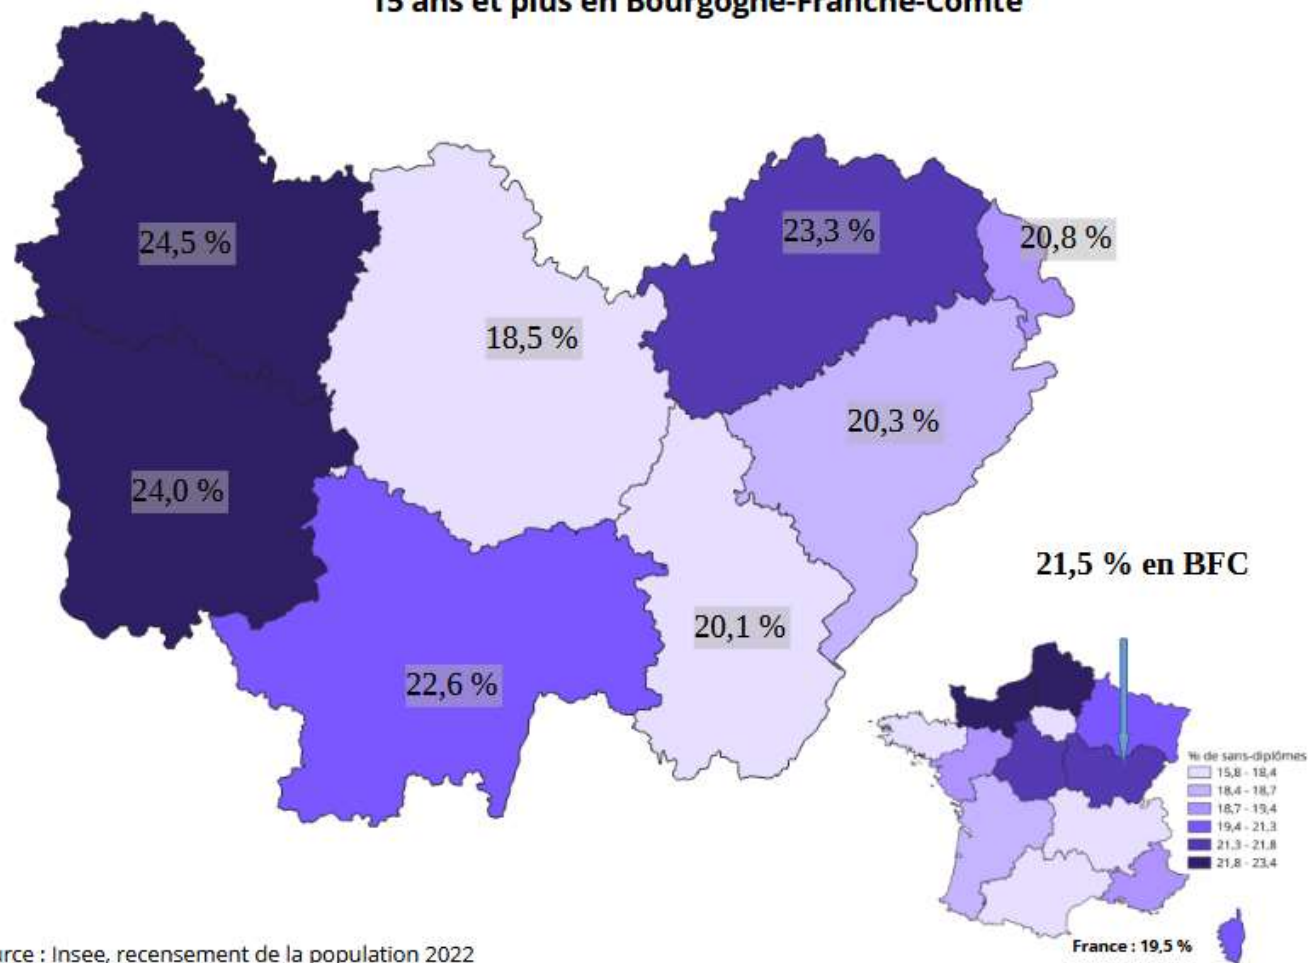

Part des personnes sans diplôme parmi les non-scolarisés de 15 ans et plus en Bourgogne-Franche-Comté

Source : Insee, recensement de la population 2022