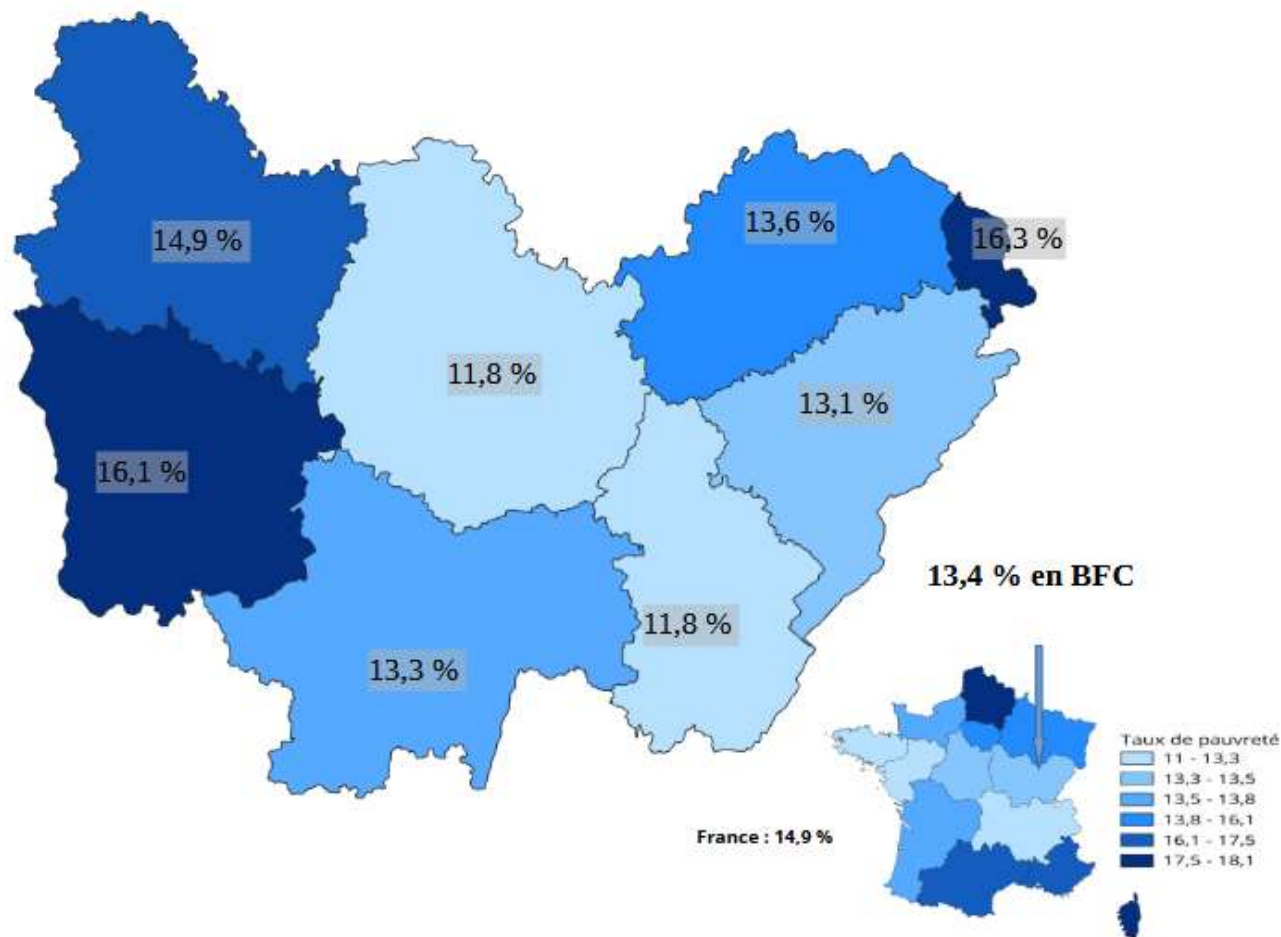

**Revenu médian par unité de consommation
en Bourgogne-Franche-Comté (2021)**

Source : Insee, Filosofi 2021

Taux de pauvreté en Bourgogne-Franche-Comté en 2021

Vulnérabilité énergétique des ménages en Bourgogne-Franche-Comté (en nombre et %)

Part des ménages mono-parentaux en Bourgogne-Franche-Comté

Novembre 2025

Source : Insee, recensement de la population 2022

Part des personnes sans diplôme parmi les non-scolarisés de 15 ans et plus en Bourgogne-Franche-Comté