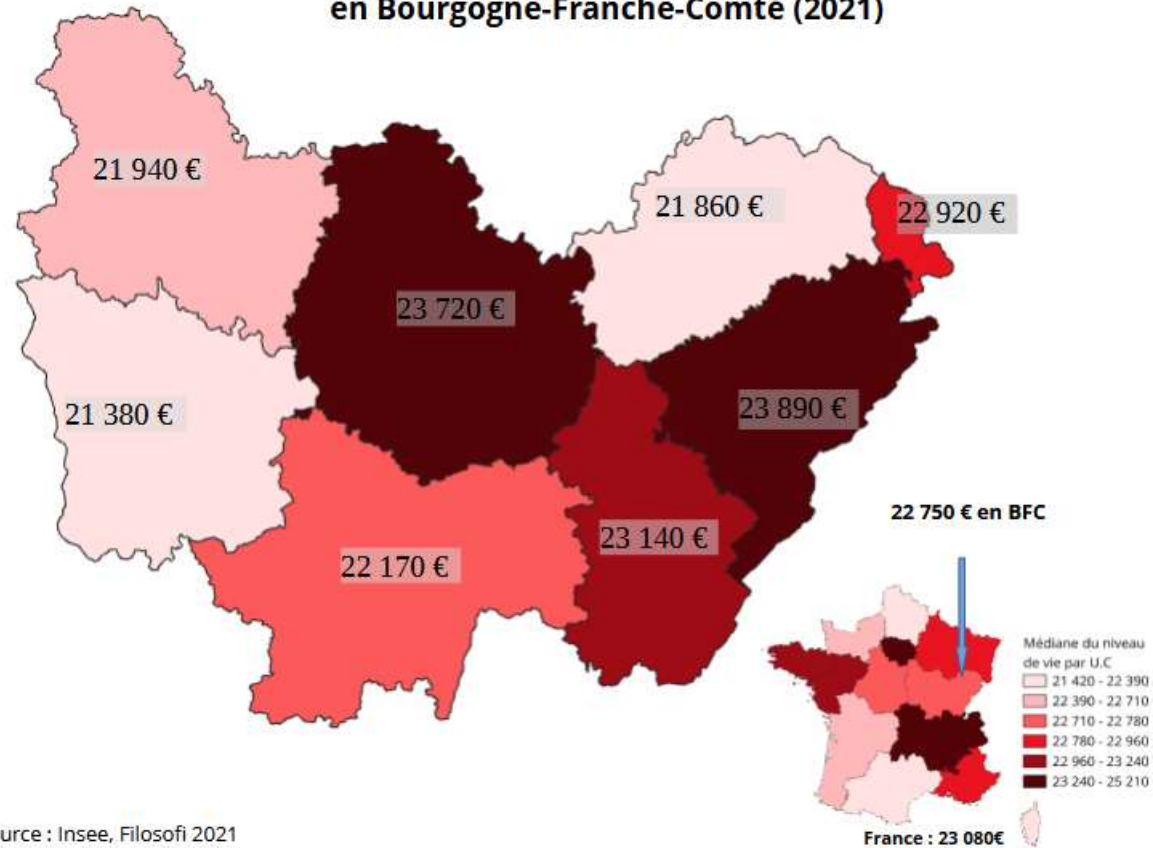

**Revenu médian par unité de consommation
en Bourgogne-Franche-Comté (2021)**

Source : Insee, Filosofi 2021

Taux de pauvreté en Bourgogne-Franche-Comté en 2021

Vulnérabilité énergétique des ménages en Bourgogne-Franche-Comté (en nombre et %)

Part des ménages mono-parentaux en Bourgogne-Franche-Comté

Novembre 2025

Source : Insee, recensement de la population 2022

Part des personnes sans diplôme parmi les non-scolarisés de 15 ans et plus en Bourgogne-Franche-Comté