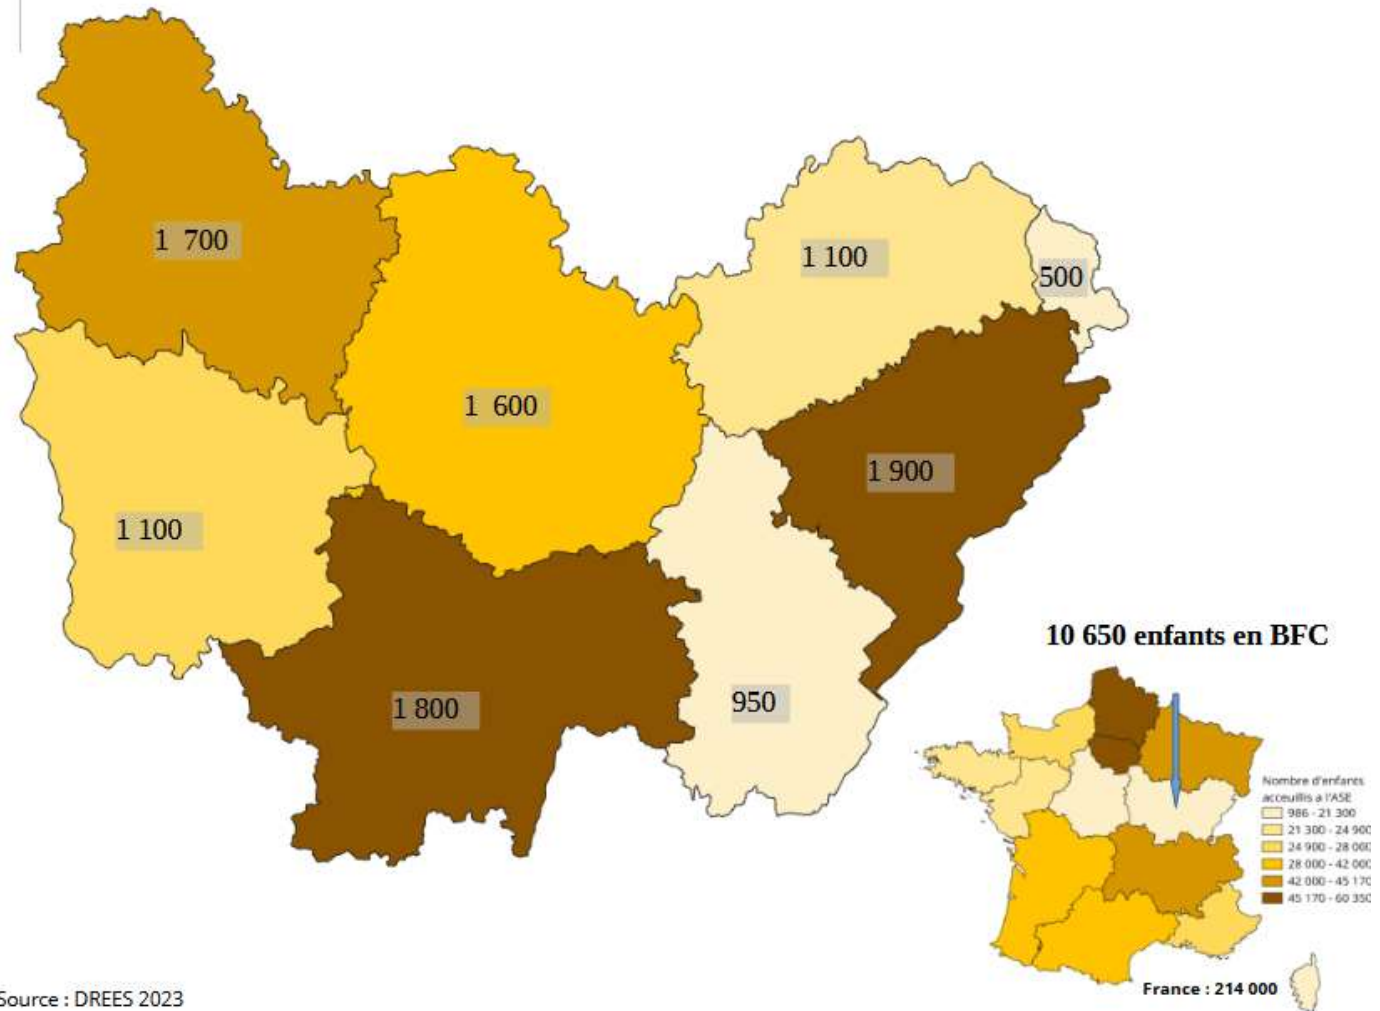

Part des ménages mono-parentaux en Bourgogne-Franche-Comté

Novembre 2025

Source : Insee, recensement de la population 2022

Part des personnes sans diplôme parmi les non-scolarisés de 15 ans et plus en Bourgogne-Franche-Comté

Source : Insee, recensement de la population 2022

Taux de chômage moyen en Bourgogne-Franche-Comté en 2024

Source : Insee, taux de chômage localisé

Nombre d'enfants accueillis à l'aide sociale à l'enfance en Bourgogne-Franche-Comté

Novembre 2025

Source : DREES 2023

Allocataires bénéficiant de l'Aspa par rapport au nombre de personnes de 62 ans et plus en Bourgogne-Franche-Comté (en %)

Source : enquête DREES sur les allocations du minimum vieillesse