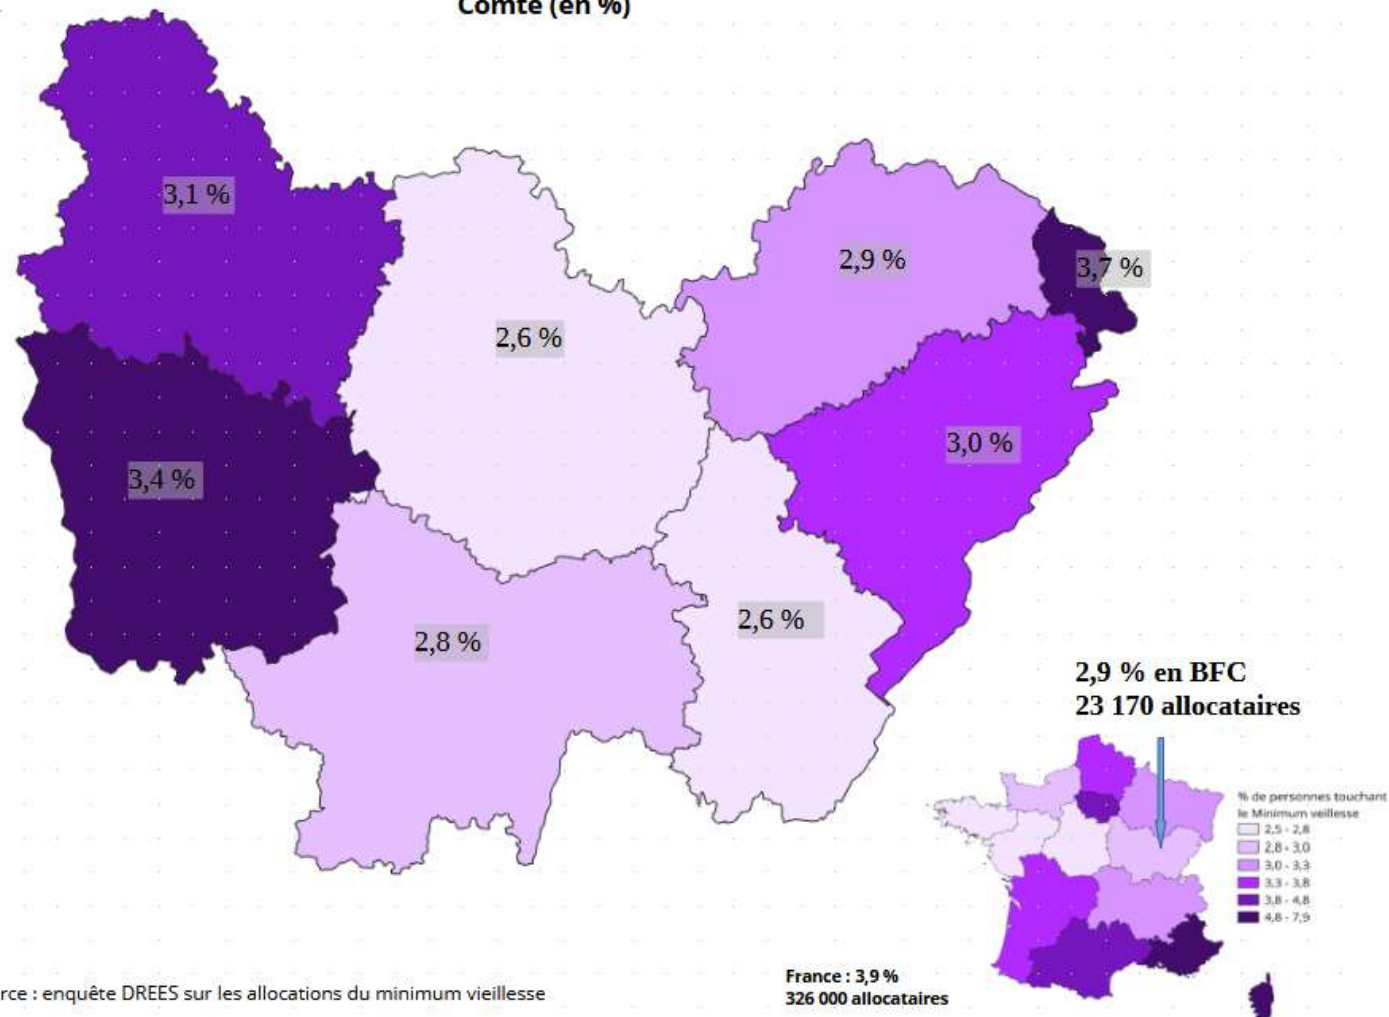

Part des ménages mono-parentaux en Bourgogne-Franche-Comté

Novembre 2025

Source : Insee, recensement de la population 2022

Part des personnes sans diplôme parmi les non-scolarisés de 15 ans et plus en Bourgogne-Franche-Comté

Source : Insee, recensement de la population 2022

Taux de chômage moyen en Bourgogne-Franche-Comté en 2024

Source : Insee, taux de chômage localisé

Nombre d'enfants accueillis à l'aide sociale à l'enfance en Bourgogne-Franche-Comté

Novembre 2025

Source : DREES 2023

Allocataires bénéficiant de l'Aspa par rapport au nombre de personnes de 62 ans et plus en Bourgogne-Franche-Comté (en %)

Source : enquête DREES sur les allocations du minimum vieillesse