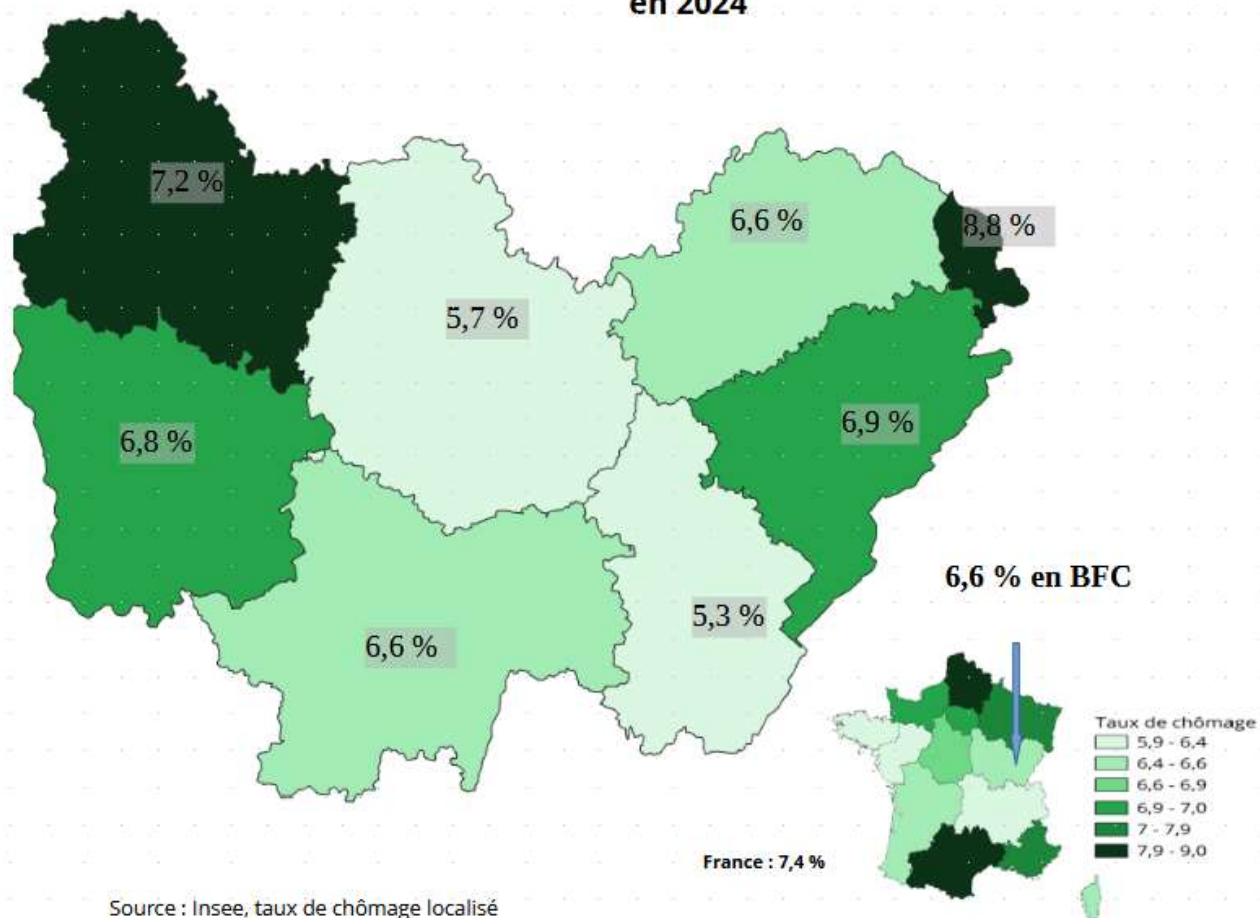

Taux de chômage moyen en Bourgogne-Franche-Comté en 2024

Source : Insee, taux de chômage localisé